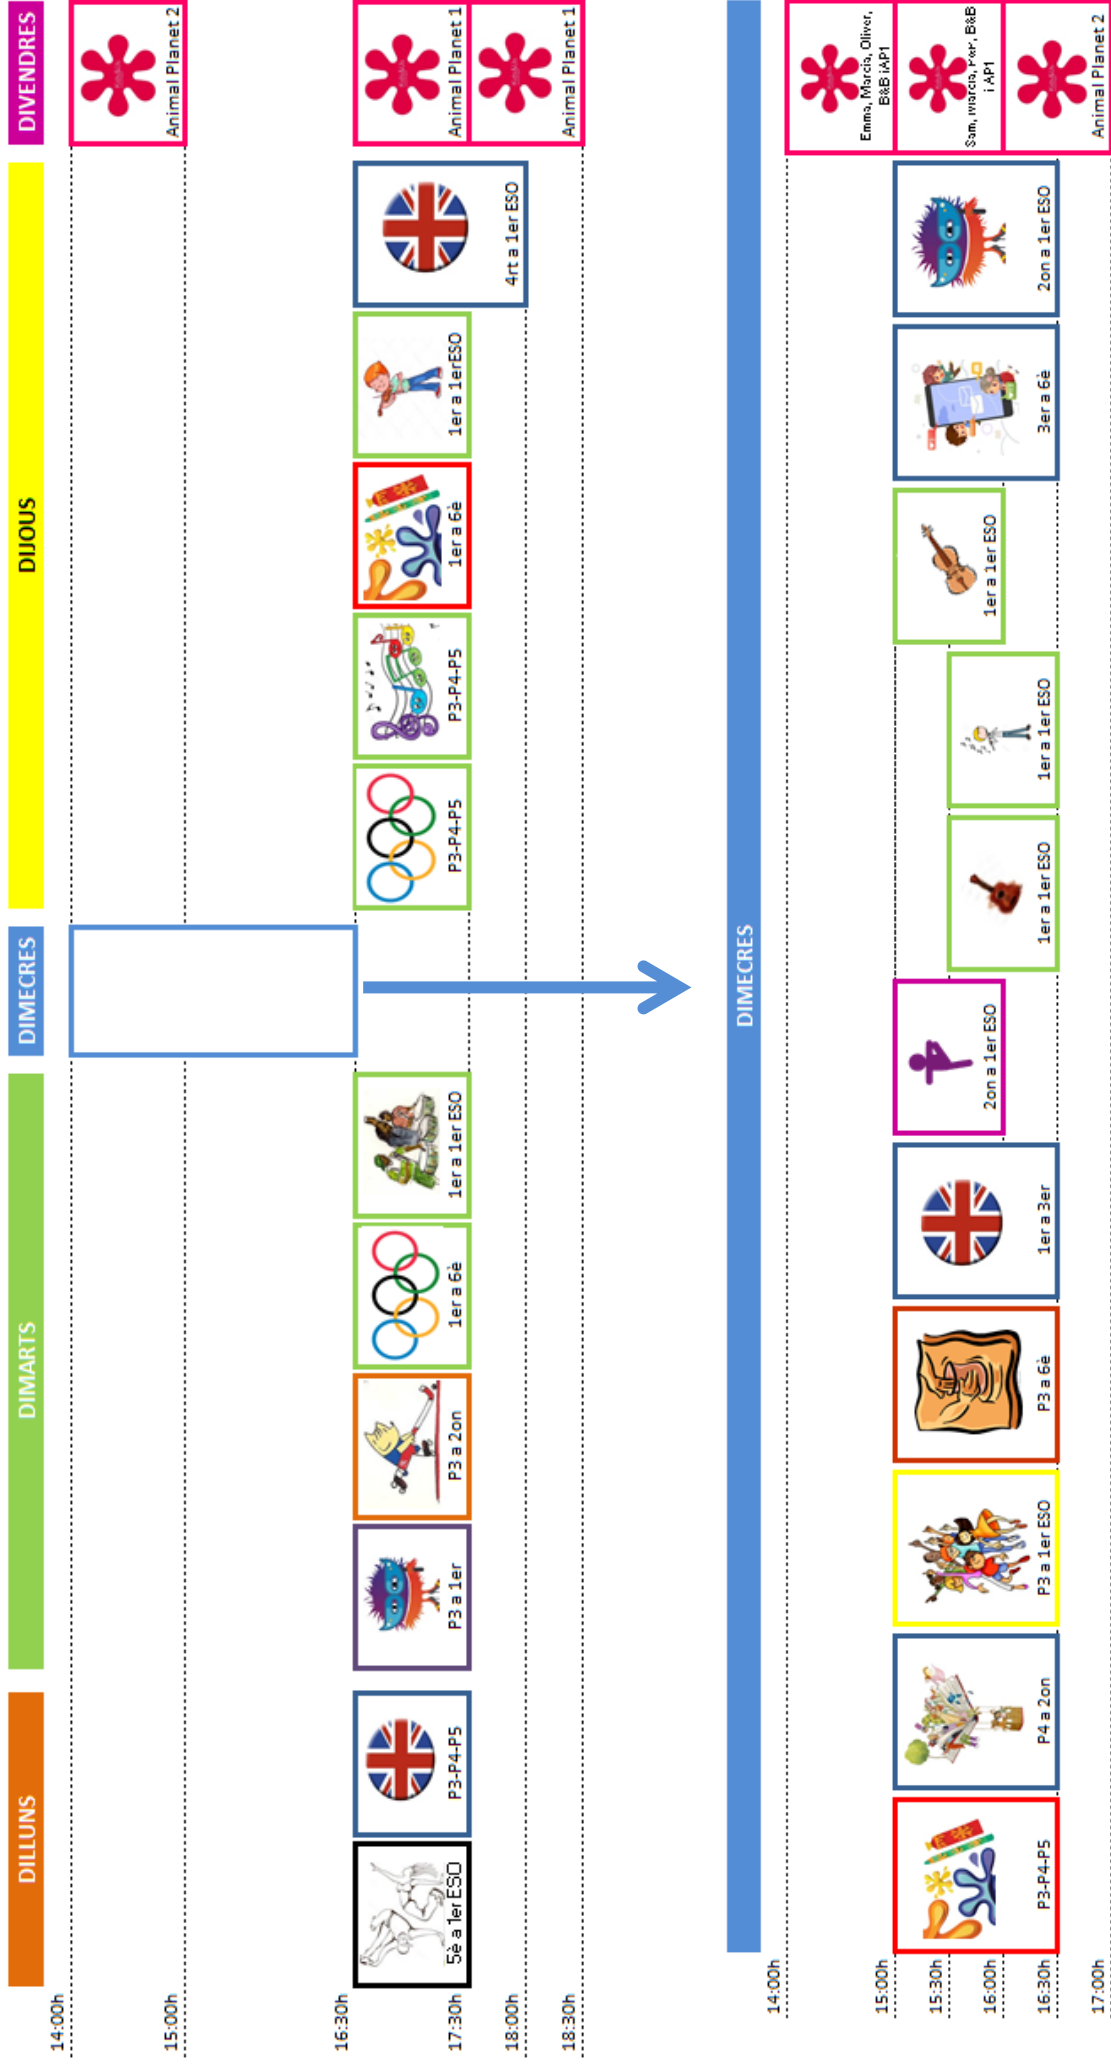

# CALENDARI D'ACTIVITATS CURS 2020-2021

- El fet d'inscriure els vostres fills al servei implica l'acceptació de la normativa del mateix.
- Els horaris són de caràcter orientatiu. En cas que calgui algun canvi us informarem i les famílies decidiu si voleu seguir o no amb l'activitat.